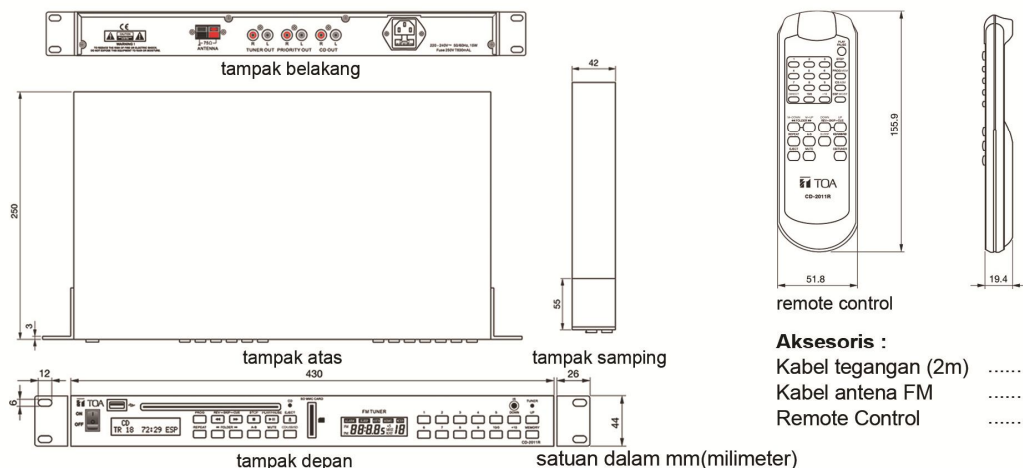

TAMPILAN

1. **Aksesoris :**
2. Kabel tegangan (2m) 1
   - Kabel antena FM 1
   - Remote Control 1